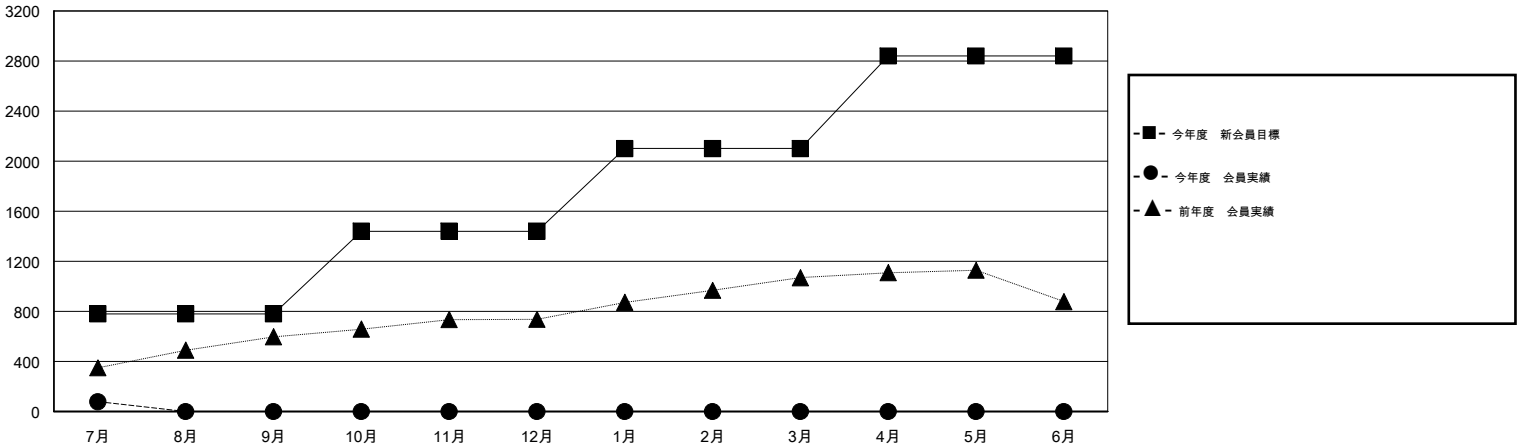

MONTHLY MEMBERSHIP PROGRESS REPORT

District 334 A

Results as of: 7/31/2015

GMT: Masayoshi Maruyama

地域 JAPAN

GMT会則地域 5-Jap

クラブ				
結果: 2015-2016				
四半期	新クラブ目標	新クラブ	解散クラブ	純増/減
7月/8月/9月	0	0	0	0
10月/11月/12月	1	0	0	0
1月/2月/3月	0	0	0	0
4月/5月/6月	1	0	0	0

名				
結果: 2015-2016				
四半期	新会員目標	チャーターメン バー/新会員	退会者	純増/減
7月/8月/9月	780	111	33	78
10月/11月/12月	660	0	0	0
1月/2月/3月	660	0	0	0
4月/5月/6月	740	0	0	0

新クラブ目標及び実績累計

会員目標及び実績累計

解散クラブ: 0	49 CLUBS OF 119 一名以上の新会員を登録	男女別
退会者		男性 4,711 (66.07%) 女性 2,419 (33.93%)
物故会員 3	健康診断データはこちら	家族会員 4,455
クラブ解散 0		世帯主 1,975
その他 30		世帯主以外 2,480
合計 33		