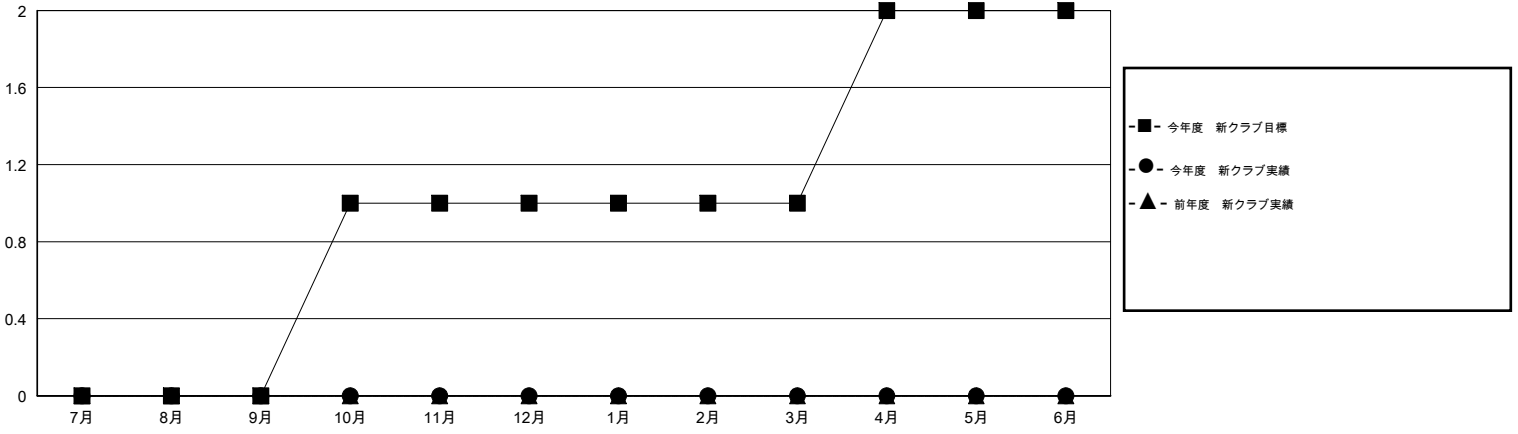

MONTHLY MEMBERSHIP PROGRESS REPORT

District 334 A

Results as of: 7/31/2015

GMT: Masayoshi Maruyama

地域 JAPAN

GMT会則地域 5-Jap

クラブ				
結果: 2015-2016				
四半期	新クラブ目標	新クラブ	解散クラブ	純増/減
7月/8月/9月	0	0	0	0
10月/11月/12月	1	0	0	0
1月/2月/3月	0	0	0	0
4月/5月/6月	1	0	0	0

名				
結果: 2015-2016				
四半期	新会員目標	チャーターメン バー/新会員	退会者	純増/減
7月/8月/9月	780	111	33	78
10月/11月/12月	660	0	0	0
1月/2月/3月	660	0	0	0
4月/5月/6月	740	0	0	0

新クラブ目標及び実績累計

会員目標及び実績累計

解散クラブ: 0	49 CLUBS OF 119 一名以上の新会員を登録	男女別
退会者		男性 4,711 (66.07%) 女性 2,419 (33.93%)
物故会員 3	健康診断データはこちら	家族会員 4,455
クラブ解散 0		世帯主 1,975
その他 30		世帯主以外 2,480
合計 33		